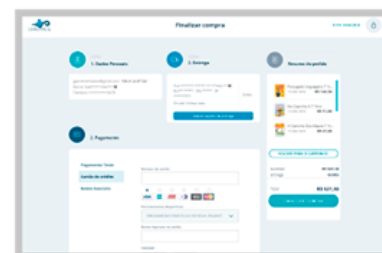

MATERNAL

Livros

- Marcha criança EI - Pré 1
- Linguagem 1
- Matemática 1
- Natureza e Sociedade 1
- Hello Kinder 1

COMPRE EM CINCO PASSOS!

Acesse o site diretamente pelo link no site de sua escola, ou pelo endereço **www.livrofacil.com**

1. Selecione a escola

2. Efetue login

3. Digite o nome do aluno e selecione a série

4. Confira os itens e clique em *Finalizar Compra*

5. Preencha os dados, selecione a forma de pagamento e conclua o pedido

* Para colégios com senha, a mesma será solicitada após o login