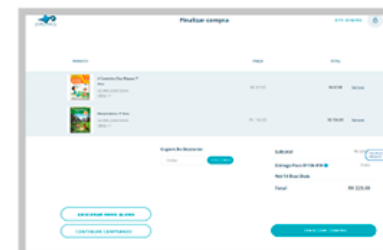

MATERNAL

Livros

- Marcha criança EI - Pré 1
- Linguagem 1
- Matemática 1
- Natureza e Sociedade 1
- Hello Kinder 1

COMPRE EM CINCO PASSOS!

Acesse o site diretamente pelo link no site de sua escola, ou pelo endereço **www.livrofacil.com**

1. Selecione a escola

2. Efetue login

3. Digite o nome do aluno e selecione a série

4. Confira os itens e clique em *Finalizar Compra*

5. Preencha os dados, selecione a forma de pagamento e conclua o pedido

* Para colégios com senha, a mesma será solicitada após o login